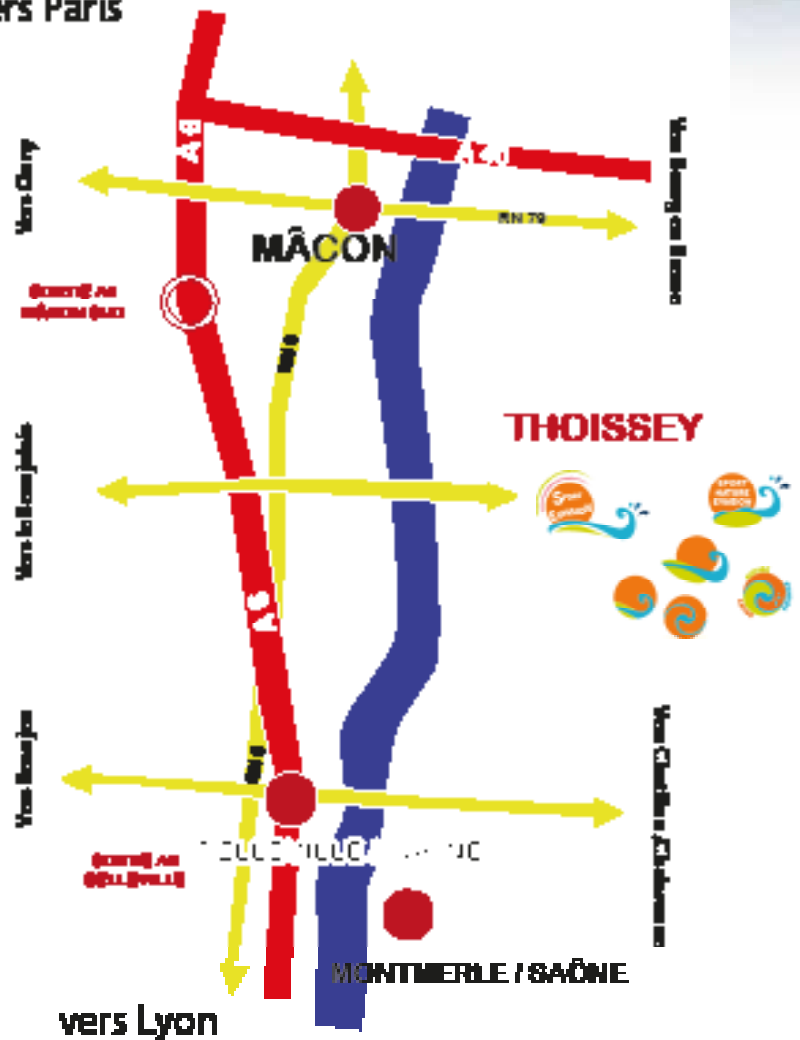

informations pratiques

Autoroute :

sortie 30 Belleville sur saône
Sortie 29 Mâcon Sud

Train :

TGV Macon Loché
RER Gare de Belleville / saône

vers Paris

Vous voulez réserver ?

RDV sur la page